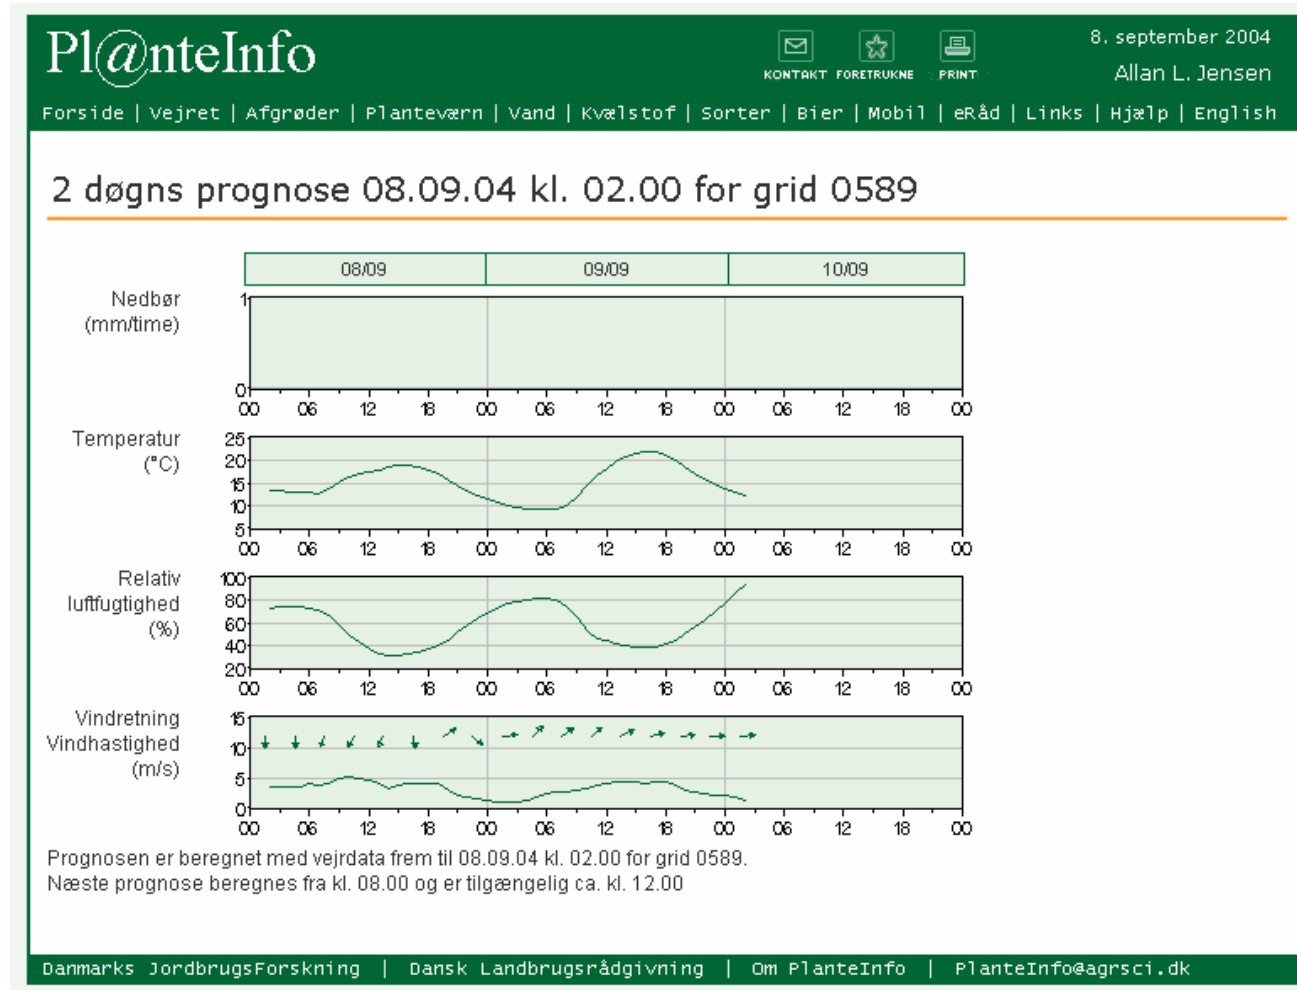

Background: PlanteInfo