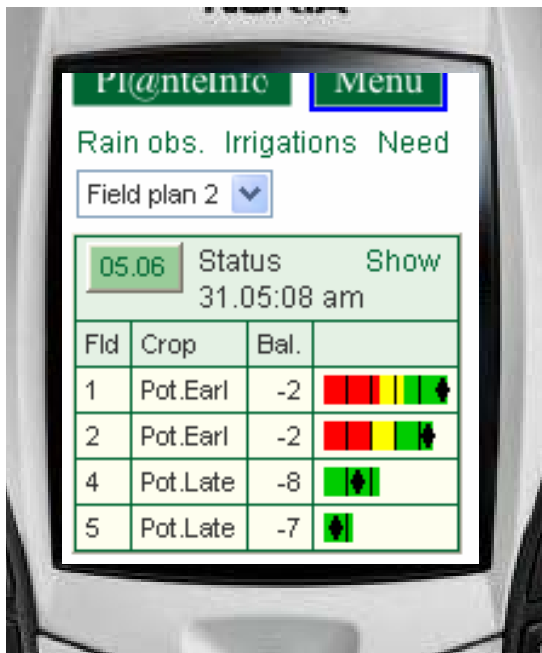

PlanteInfo Mobile

PlanteInfo Mobile

PlanteInfo Mobile

PlanteInfo Mobile

PlanteInfo Mobile

Rain obs. Irrigations Need

Field plan 2

Submit irrigation

Field	Latest		<< 31.05
	Date	mm	mm
1		<input type="text" value="24"/>	
2		<input type="text" value="17"/>	
3		<input type="text"/>	
4		<input type="text"/>	

Rain obs. Irrigations Need

Field plan 2

Submit irrigation

Field	Latest		<< 31.05
	Date	mm	mm
1	31.05	24	<input type="text"/>
2	31.05	17	<input type="text"/>
3			<input type="text"/>
4			<input type="text"/>

PlanteInfo Mobile

User interfaces

Mobile browser

Web browser

The web browser interface shows a title bar 'PlantInfo: Vandregnskab - Vandbehov - Microsoft Internet Explorer'. The menu bar includes 'Filer', 'Rediger', 'Vis', 'Foretrykne', 'Funktioner', and 'Hjælp'. The address bar contains 'Tilbage', a search icon, and 'Søg'. The main content area features a dropdown menu for 'Field plan 2' and a table with columns for 'Field #', 'Name', 'Soil type', 'Crop', and 'Balance mm'. The table contains five rows of data, each with a color-coded bar and a 'Details' button. A 'Print' button is also visible.