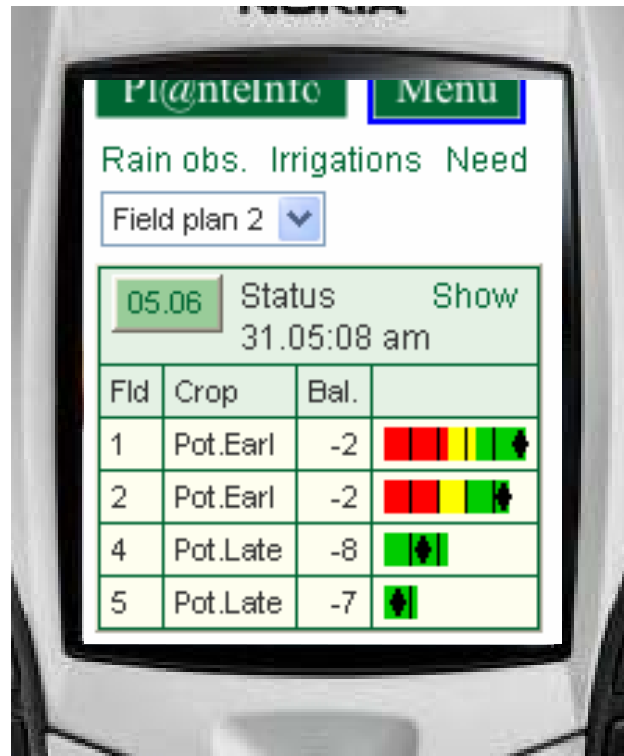

PlanteInfo Mobile

PlanteInfo Mobile

PlanteInfo Mobile

PlanteInfo Mobile

PlanteInfo Mobile

Rain obs. Irrigations Need

Field plan 2

Submit irrigation

Field	Latest		<< 31.05
	Date	mm	mm
1		<input type="text" value="24"/>	
2		<input type="text" value="17"/>	
3		<input type="text"/>	
4		<input type="text"/>	

Rain obs. Irrigations Need

Field plan 2

Submit irrigation

Field	Latest		<< 31.05
	Date	mm	mm
1	31.05	24	<input type="text"/>
2	31.05	17	<input type="text"/>
3			<input type="text"/>
4			<input type="text"/>

PlanteInfo Mobile

User interfaces

Mobile browser

Web browser

The web browser interface shows a title bar 'PlantInfo: Vandregnskab - Vandbehov - Microsoft Internet Explorer'. The menu bar includes 'Filer', 'Rediger', 'Vis', 'Foretrykne', 'Funktioner', and 'Hjælp'. The address bar contains 'Tilbage', a search icon, and 'Søg'. The main content area features a dropdown menu for 'Field plan 2' and a table with columns for 'Field #', 'Name', 'Soil type', 'Crop', and 'Balance mm'. The table contains five rows of data, each with a color-coded bar and a 'Details' button. A 'Print' button is also visible.