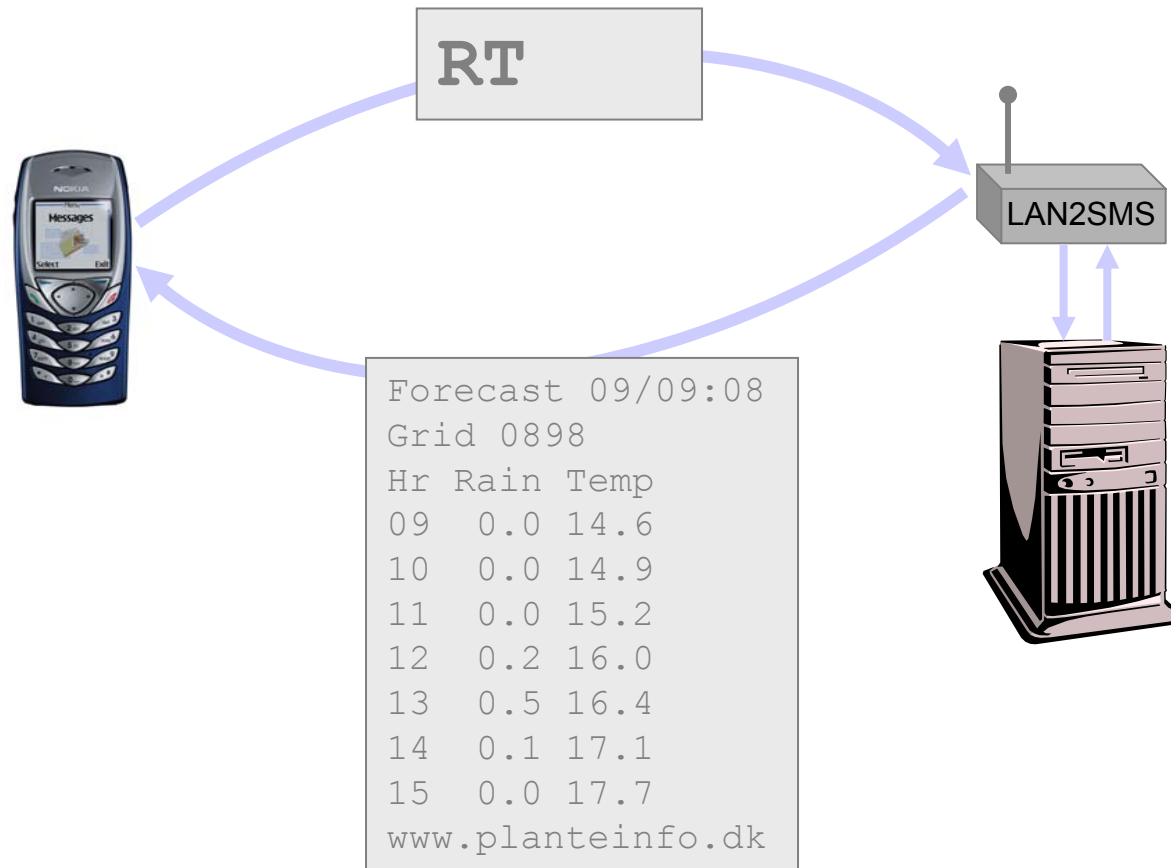

Information by SMS